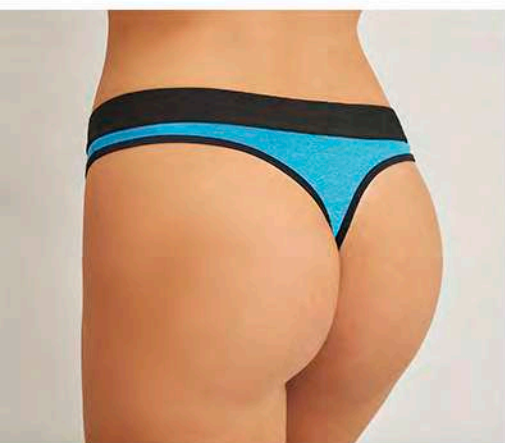

"SPORTY"

85/90/95/100

GRIS MELANGE /

LAVANDA MELANGE /

VERDE ALBA MELANGE

5693

CONJUNTO DE MICROFIBRA
MELANGE Y POWER,
CON ELÁSTICO ANCHO,
CORPIÑO TAZA SOFT
Y COLALESS
"SPORTY"
85/90/95/100
GRIS MELANGE /
LAVANDA MELANGE /
VERDE ALBA MELANGE