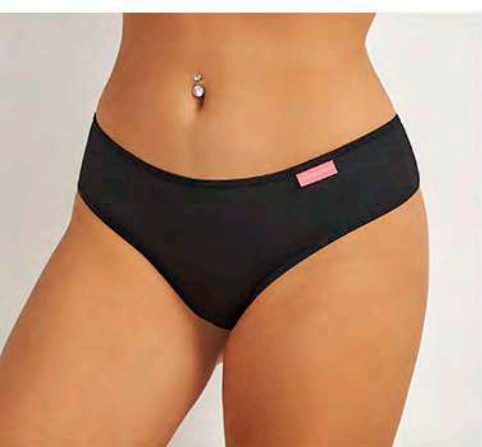

1253
PACK X 3 COULOTTELESS EN MICROFIBRA LISA.
"EVERYDAY"
T. ÚNICO - SURT.
(BLANCO - NEGRO - NOUGAT)