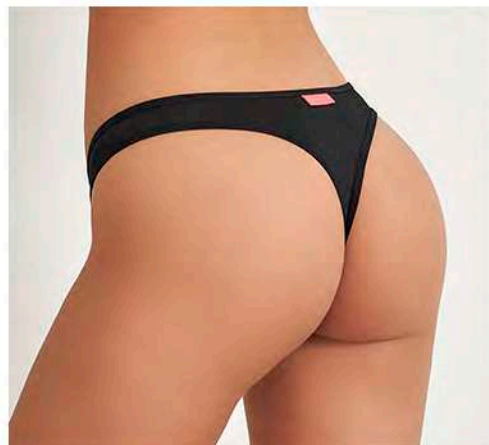

1453
PACK X3 TANGALESS EN MICROFIBRA LISA.
"EVERYDAY"
T. ÚNICO - SURT.
(BLANCO - NEGRO - NOUGAT)

1042
PACK X 3 COLALESS EN MICROFIBRA LISA.
"EVERYDAY"
T. ÚNICO - SURT.
(BLANCO - NEGRO - ROSE)