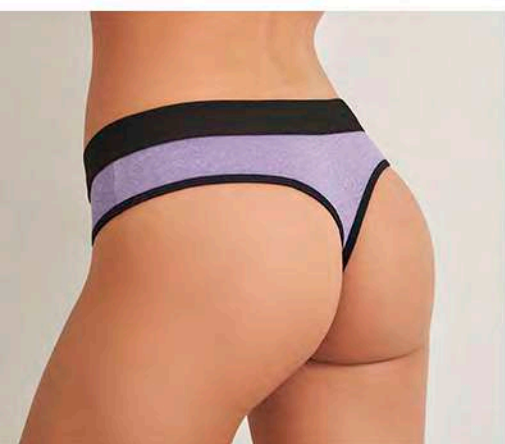

10239

PACK X 2 COLALESS
EN MICROFIBRA MELANGE
"SPORTY"

T. ÚNICO

GRIS MGE - LAVANDA MGE /
GRIS MGE - VERDE ALBA MGE

11239

PACK X 2 VEDETINA
EN MICROFIBRA MELANGE
"SPORTY"

T. ÚNICO

GRIS MGE - LAVANDA MGE /
GRIS MGE - VERDE ALBA MGE