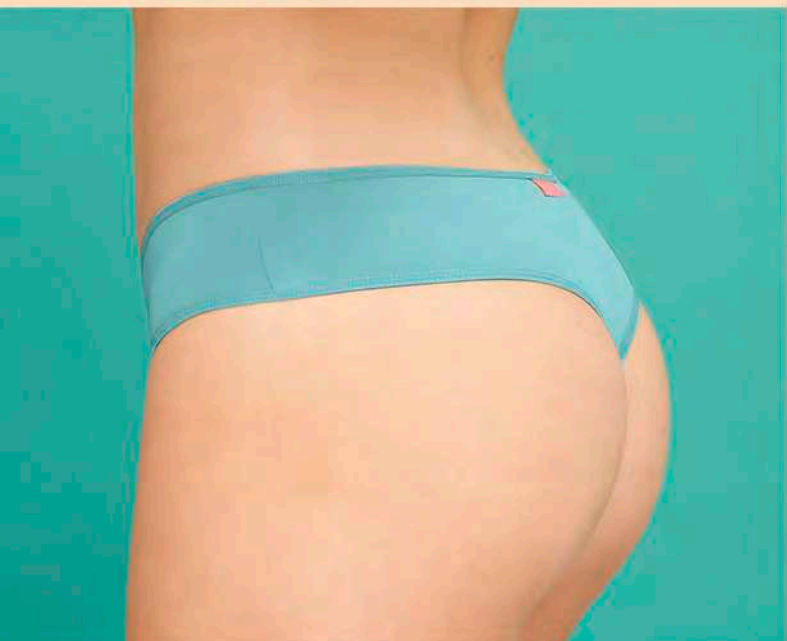

12137

PACK X 3 COULOTTELESS
EN MICROFIBRA LISA.

"POWER COLOR"

T. ÚNICO

SURT. 1

BLANCO - NEGRO - CELESTE

SURT. 2

BLANCO - VERDE MENTA - CEREZA