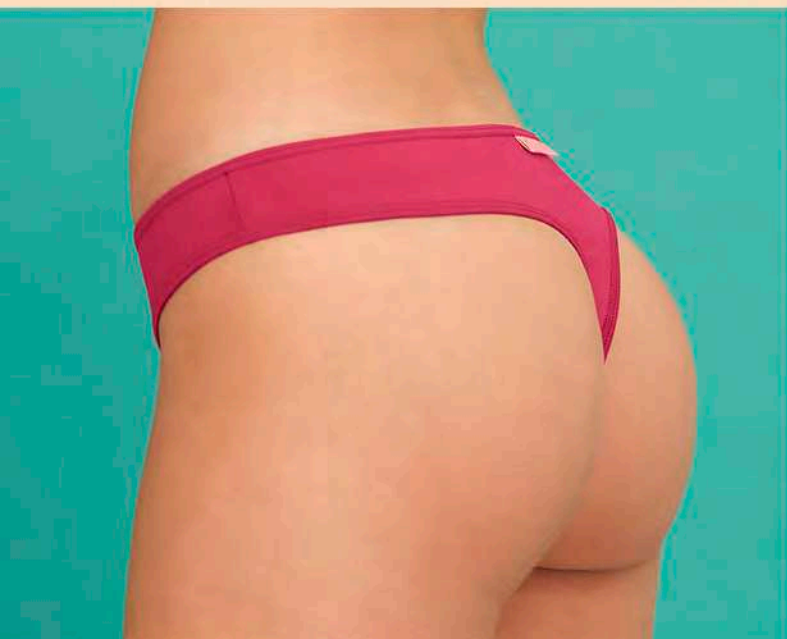

10137

PACK X 3 COLALESS
EN MICROFIBRA LISA.

"POWER COLOR"

T. ÚNICO

SURT. 1

BLANCO - NEGRO - CELESTE

SURT. 2

BLANCO - VERDE MENTA - CEREZA

11137
PACK X 3 VEDETINA
EN MICROFIBRA LISA.

"POWER COLOR"

T. ÚNICO

SURT. 1

BLANCO - NEGRO - CELESTE

SURT. 2

BLANCO - VERDE MENTA - CEREZA

12137

PACK X 3 COULOTTELESS
EN MICROFIBRA LISA.

"POWER COLOR"

T. ÚNICO

SURT. 1

BLANCO - NEGRO - CELESTE

SURT. 2

BLANCO - VERDE MENTA - CEREZA