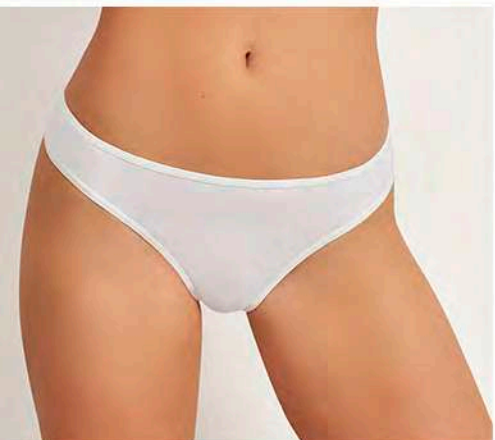

1142
PACK X 3 VEDETTINA EN MICROFIBRA LISA.
"EVERYDAY"
T. ÚNICO - SURT.
(BLANCO - NEGRO - ROSE)