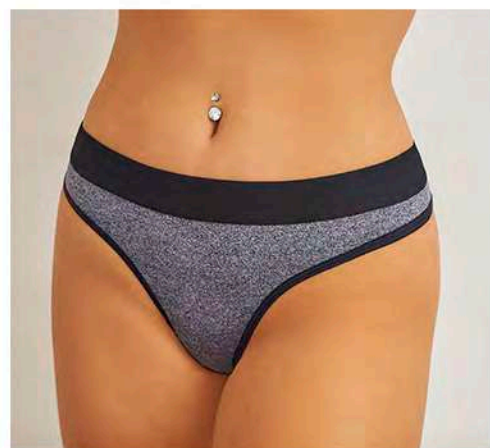

11239

PACK X 2 VEDETINA
EN MICROFIBRA MELANGE
"SPORTY"

T. ÚNICO

GRIS MGE - LAVANDA MGE /
GRIS MGE - VERDE ALBA MGE