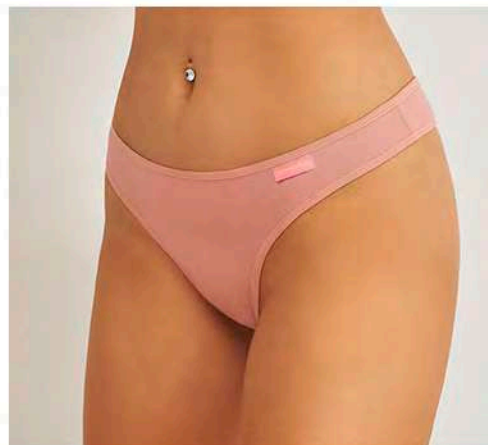

11138

PACK X 3 VEDETTINA
EN ALGODÓN Y LYCRA LISO.

"EVERYDAY COTTON"

T. ÚNICO

SURT. 1 (BLANCO - NEGRO - NOUGAT)

SURT. 2 (BLANCO - VERDE MENTA- ROSA TERRA)