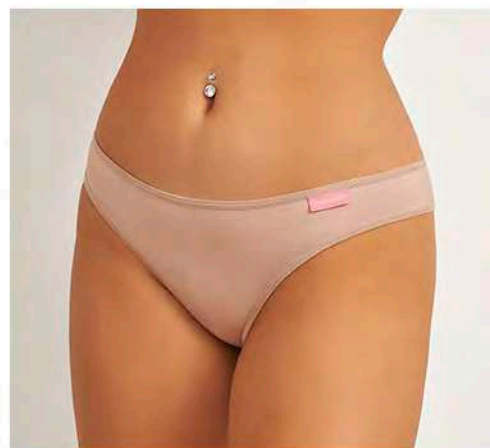

1153
PACK X 3 VEDETTINA EN MICROFIBRA LISA.
"EVERYDAY"
T. ÚNICO - SURT.
(BLANCO - NEGRO - NOUGAT)